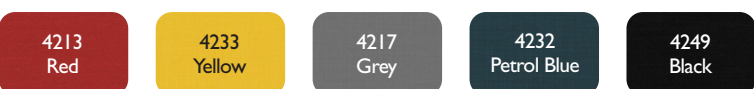

AVAILABLE COLOURS

Basic colours

Premium colours

C2A	C4A	C6A	F4A	F6A	M4A	M6A	M8A	M10A	P6A	P8A	P10A	S6A	S8A	U4A	U8A
55x78	55x98	55x118	66x98	66x118	78x98	78x118	78x140	78x160	94x118	94x140	94x160	114x118	114x140	134x98	134x140